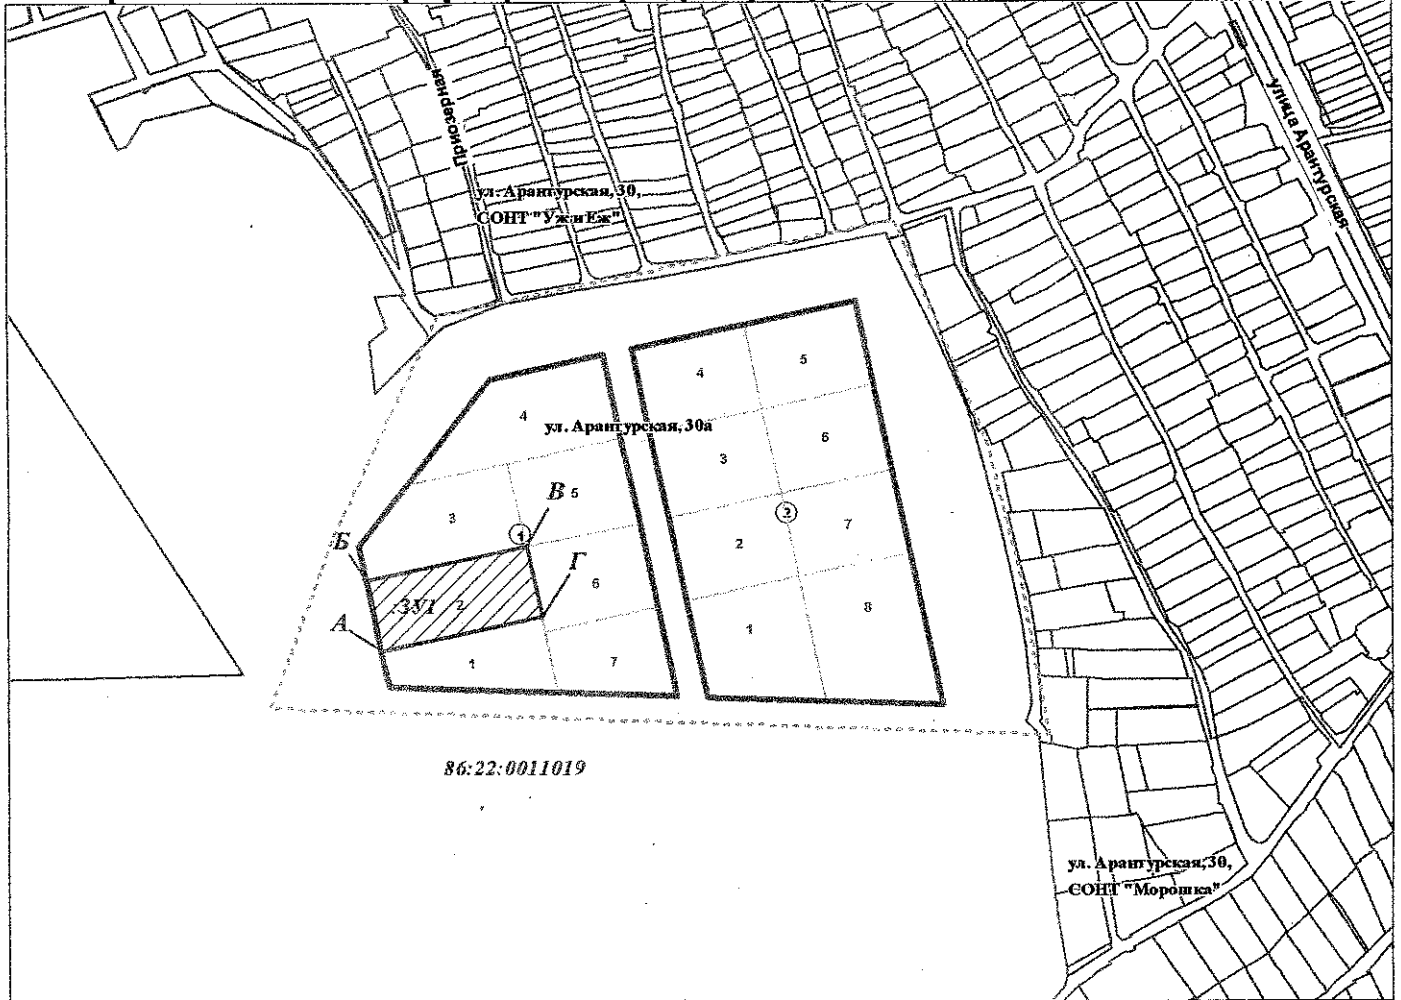

С.Д. Голин

**Схема расположения земельного участка № 4035 от 19.11.2012
на кадастровом плане территории в кадастровом квартале 86:22:0011019.
Земли населенных пунктов.**

**Для размещения производственных объектов крестьянского (фермерского) хозяйства,
расположенного по адресу: город Югорск, ул. Арантурская, 30а, квартал 1, участок №2.**

Масштаб 1: 5000

Площадь 5704 кв.м.

УСЛОВНЫЕ ОБОЗНАЧЕНИЯ

образуемый земельный участок

смежные земельные участки

красные линии

границы кадастровых кварталов

ХАРАКТЕРИСТИКИ ЗЕМЕЛЬНЫХ УЧАСТКОВ				
Кадастровый номер земельного участка	Адрес земельного участка	Площадь, кв.м.	Категория земель	Вид разрешенного использования
Сведения об образуемом земельном участке				
:ЗУ1	г. Югорск, ул. Арантурская, 30а, квартал 1, участок №2	5704	Земли населенных пунктов	для размещения производственных объектов крестьянского (фермерского) хозяйства